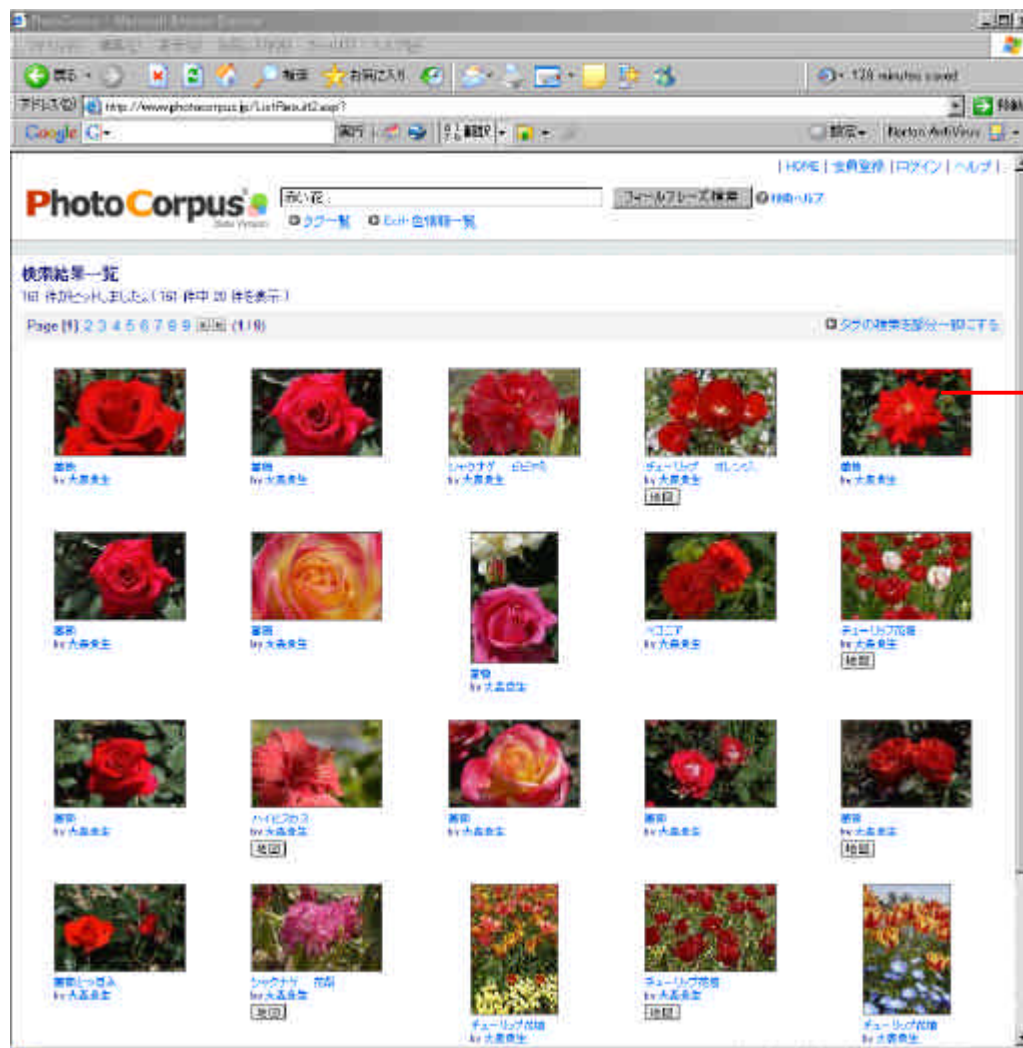

タグ一覧

画像数の多いものが大きい文字表示されている「タグ」で検索します。また、シソーラス(意味体系による辞書)によって、自動的に分類しています。

画像登録者一覧

表示されている画像登録者のリストから検索します。

検索結果一覧ページ

登録されている画像を、設定した条件で検索した結果を一覧で表示します。

サムネイル画像

検索結果の中から、合致度の高いものを左上から右向きに表示します。
サムネイルをクリックすると、登録画像見本画面が表示されます。

多くのタグを意味別に表示

言葉を体系化して写真を検索

タグの機能をさらに便利に使うために、言葉の意味や階層を体系化した「写真シソーラス辞書」でフィルタリングすることによって、意味の近いタグ毎に表示します。

タグ一覧ページ

PhotoCorpus 』の特徴の1つ「シソーラス別タグ」の情報ページです。

タグ一覧全て

画像に登録されているタグの中で、上位100件を多いものを大きくして表示します。

シソーラス別タグ一覧