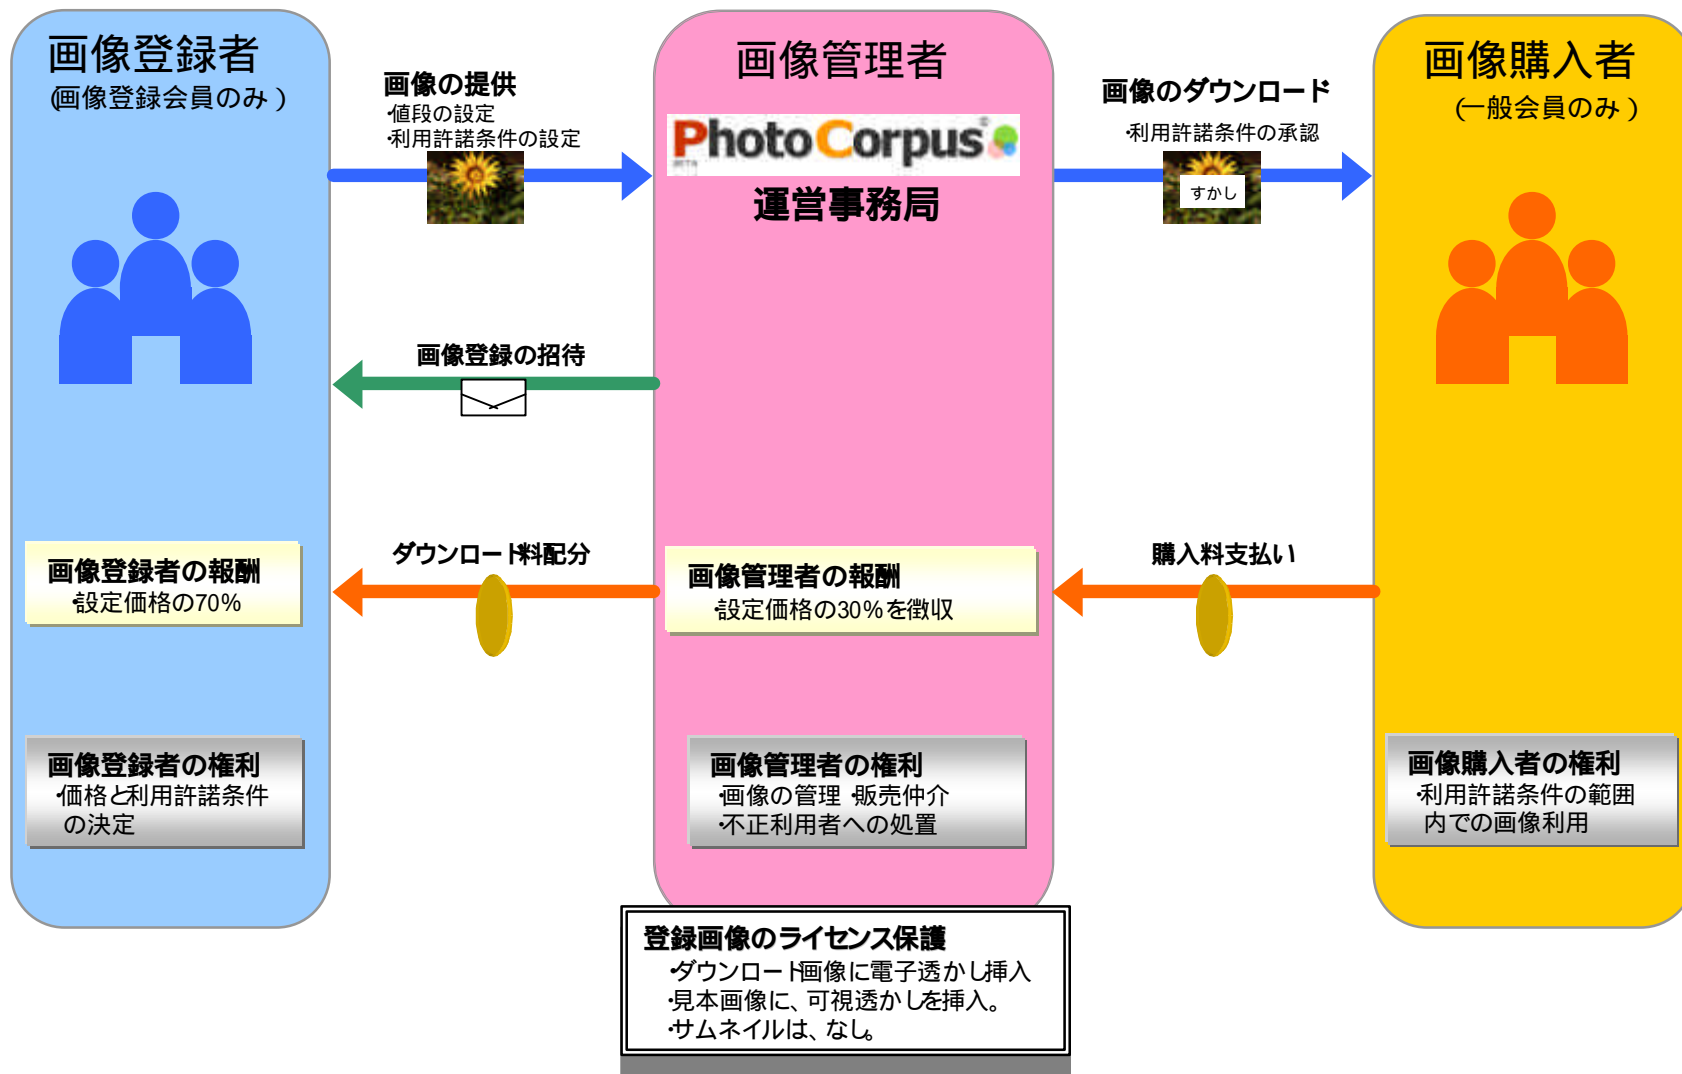

タグ一覧

画像数の多いものが大きい文字表示されている「タグ」で検索します。また、シソーラス(意味体系による辞書)によって、自動的に分類しています。

画像登録者一覧

表示されている画像登録者のリストから検索します。

検索結果一覧ページ

登録されている画像を、設定した条件で検索した結果を一覧で表示します。

サムネイル画像

検索結果の中から、合致度の高いものを左上から右向きに表示します。
サムネイルをクリックすると、登録画像見本画面が表示されます。

シソーラス辞書の意味体系別に分類されたタグを表示します。

デジタル写真コンテンツを写真家本人が、 利用者に直接インターネットで販売できるサービス

画像登録者(写真家等)が、インターネットに撮影したデジタル画像を、自ら自由に設定した価格を登録することで、直接利用者に販売することができます。

(撮影した当時者ではなくても、著作権、所有権を持っている場合は可能です)

画像登録料は無料です。

枚あたりの画像容量は8MB以内ですが、全体の容量制限はありません。

登録できる画像形式は、jpeg形式のみです。

デジタルカメラで撮影した画像でなくてもかまいません。ただし、デジタルカメラで撮影した画像の場合、Exifに対応した検索ができるようになります。

利用者が画像を購入する場合は、インターネット上でクレジット決済によって行い、ダウンロードしていただきます。

前月分の販売額が、毎月、画像登録者へ支払われます。

PhotoCorpus 運営事務局は売買仲介手数料として、販売価格の30%を頂戴します。

人物や著作物の写真の場合、肖像権等が含まれますので、権利を保持している方との公表、財産の分配等の契約をする必要があります。

(一般会員)登録画像見本画面

登録されている画像について、利用条件などの情報を表示します。

閲覧利用履歴パネル

画像の会員による閲覧数、ダウンロード数、レビュー数、お気に入り数がわかります。

アクションパネル

レビューを見る、レビューを書く、お気に入りに加える、メールを送ることができます。