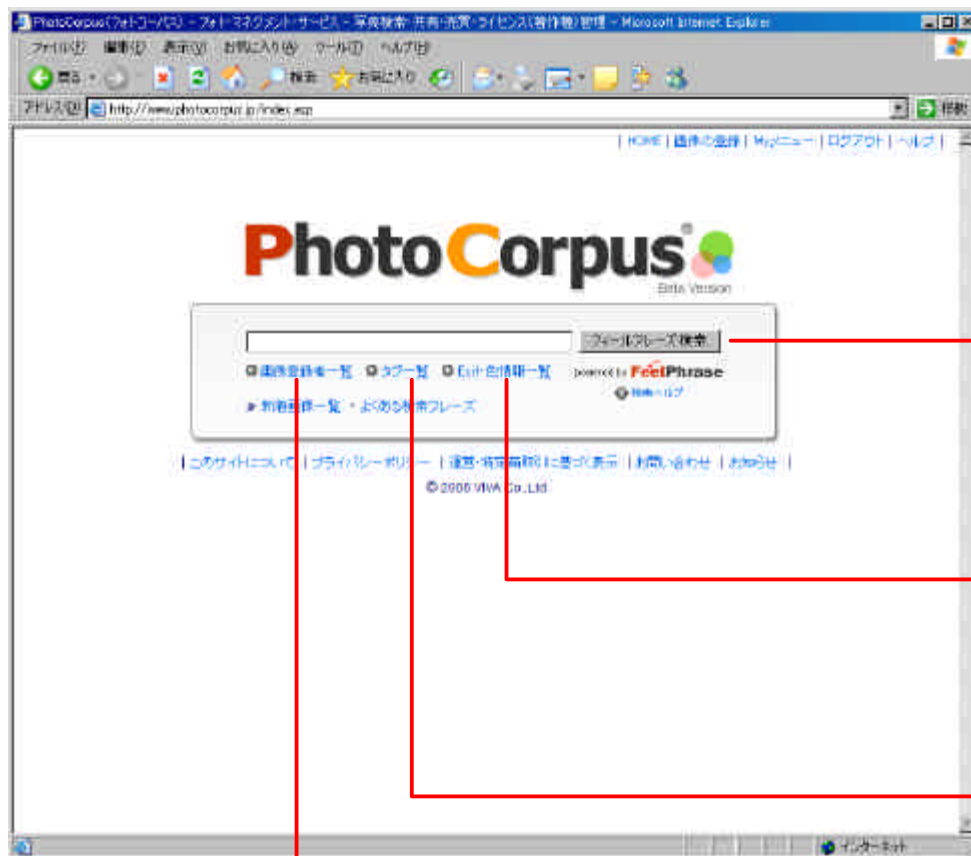

PhotoCorpus のトップページです。

自然文フィールド検索

自然文によるフレーズを入力し検索します。キーワードでも検索可能です。

Exif・色情報一覧

Exif情報と画像の色情報に対応した言葉や数値を選択して検索します。

タグ一覧

画像数の多いものが大きい文字表示されている「タグ」で検索します。また、シソーラス(意味体系による辞書)によって、自動的に分類しています。

画像登録者一覧

表示されている画像登録者のリストから検索します。