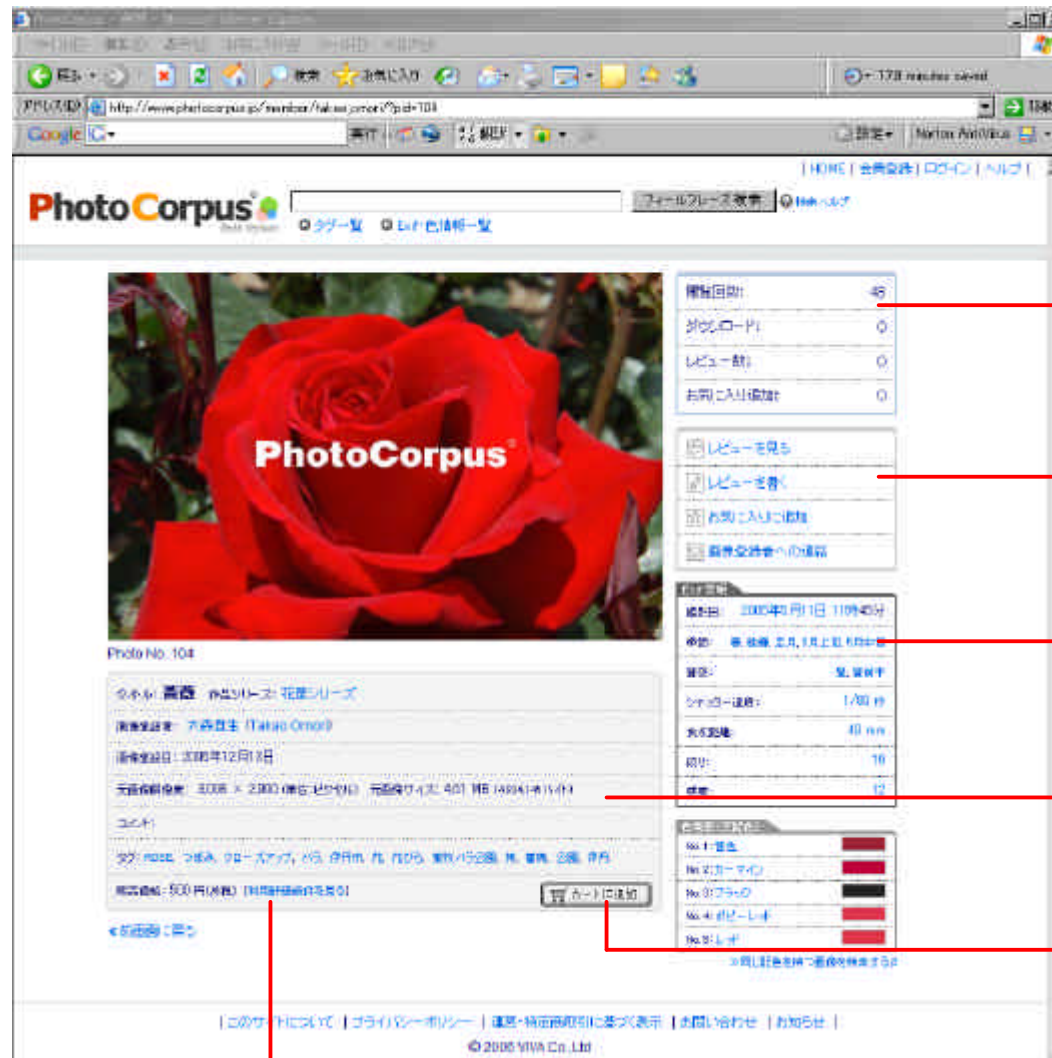

タグ一覧

画像数の多いものが大きい文字表示されている「タグ」で検索します。また、シソーラス(意味体系による辞書)によって、自動的に分類しています。

画像登録者一覧

表示されている画像登録者のリストから検索します。

検索結果一覧ページ

登録されている画像を、設定した条件で検索した結果を一覧で表示します。

サムネイル画像

検索結果の中から、合致度の高いものを左上から右向きに表示します。
サムネイルをクリックすると、登録画像見本画面が表示されます。

多くのタグを意味別に表示

言葉を体系化して写真を検索

タグの機能をさらに便利に使うために、言葉の意味や階層を体系化した「写真シソーラス辞書」でフィルタリングすることによって、意味の近いタグ毎に表示します。

タグ一覧ページ

PhotoCorpus 』の特徴の1つ「シソーラス別タグ」の情報ページです。

タグ一覧全て

画像に登録されているタグの中で、上位100件を多いものを大きくして表示します。

シソーラス別タグ一覧

登録できる画像形式は、jpeg形式のみです。

デジタルカメラで撮影した画像でなくてもかまいません。ただし、デジタルカメラで撮影した画像の場合、Exifに対応した検索ができるようになります。

利用者が画像を購入する場合は、インターネット上でクレジット決済によって行い、ダウンロードしていただきます。

前月分の販売額が、毎月、画像登録者へ支払われます。

PhotoCorpus 運営事務局は売買仲介手数料として、販売価格の30%を頂戴します。

人物や著作物の写真の場合、肖像権等が含まれますので、権利を保持している方との公表、財産の分配等の契約をする必要があります。

(一般会員)登録画像見本画面

登録されている画像について、利用条件などの情報を表示します。

閲覧利用履歴パネル

画像の会員による閲覧数、ダウンロード数、レビュー数、お気に入り数がわかります。

アクションパネル

レビューを見る、レビューを書く、お気に入りに加える、メールを送ることができます。